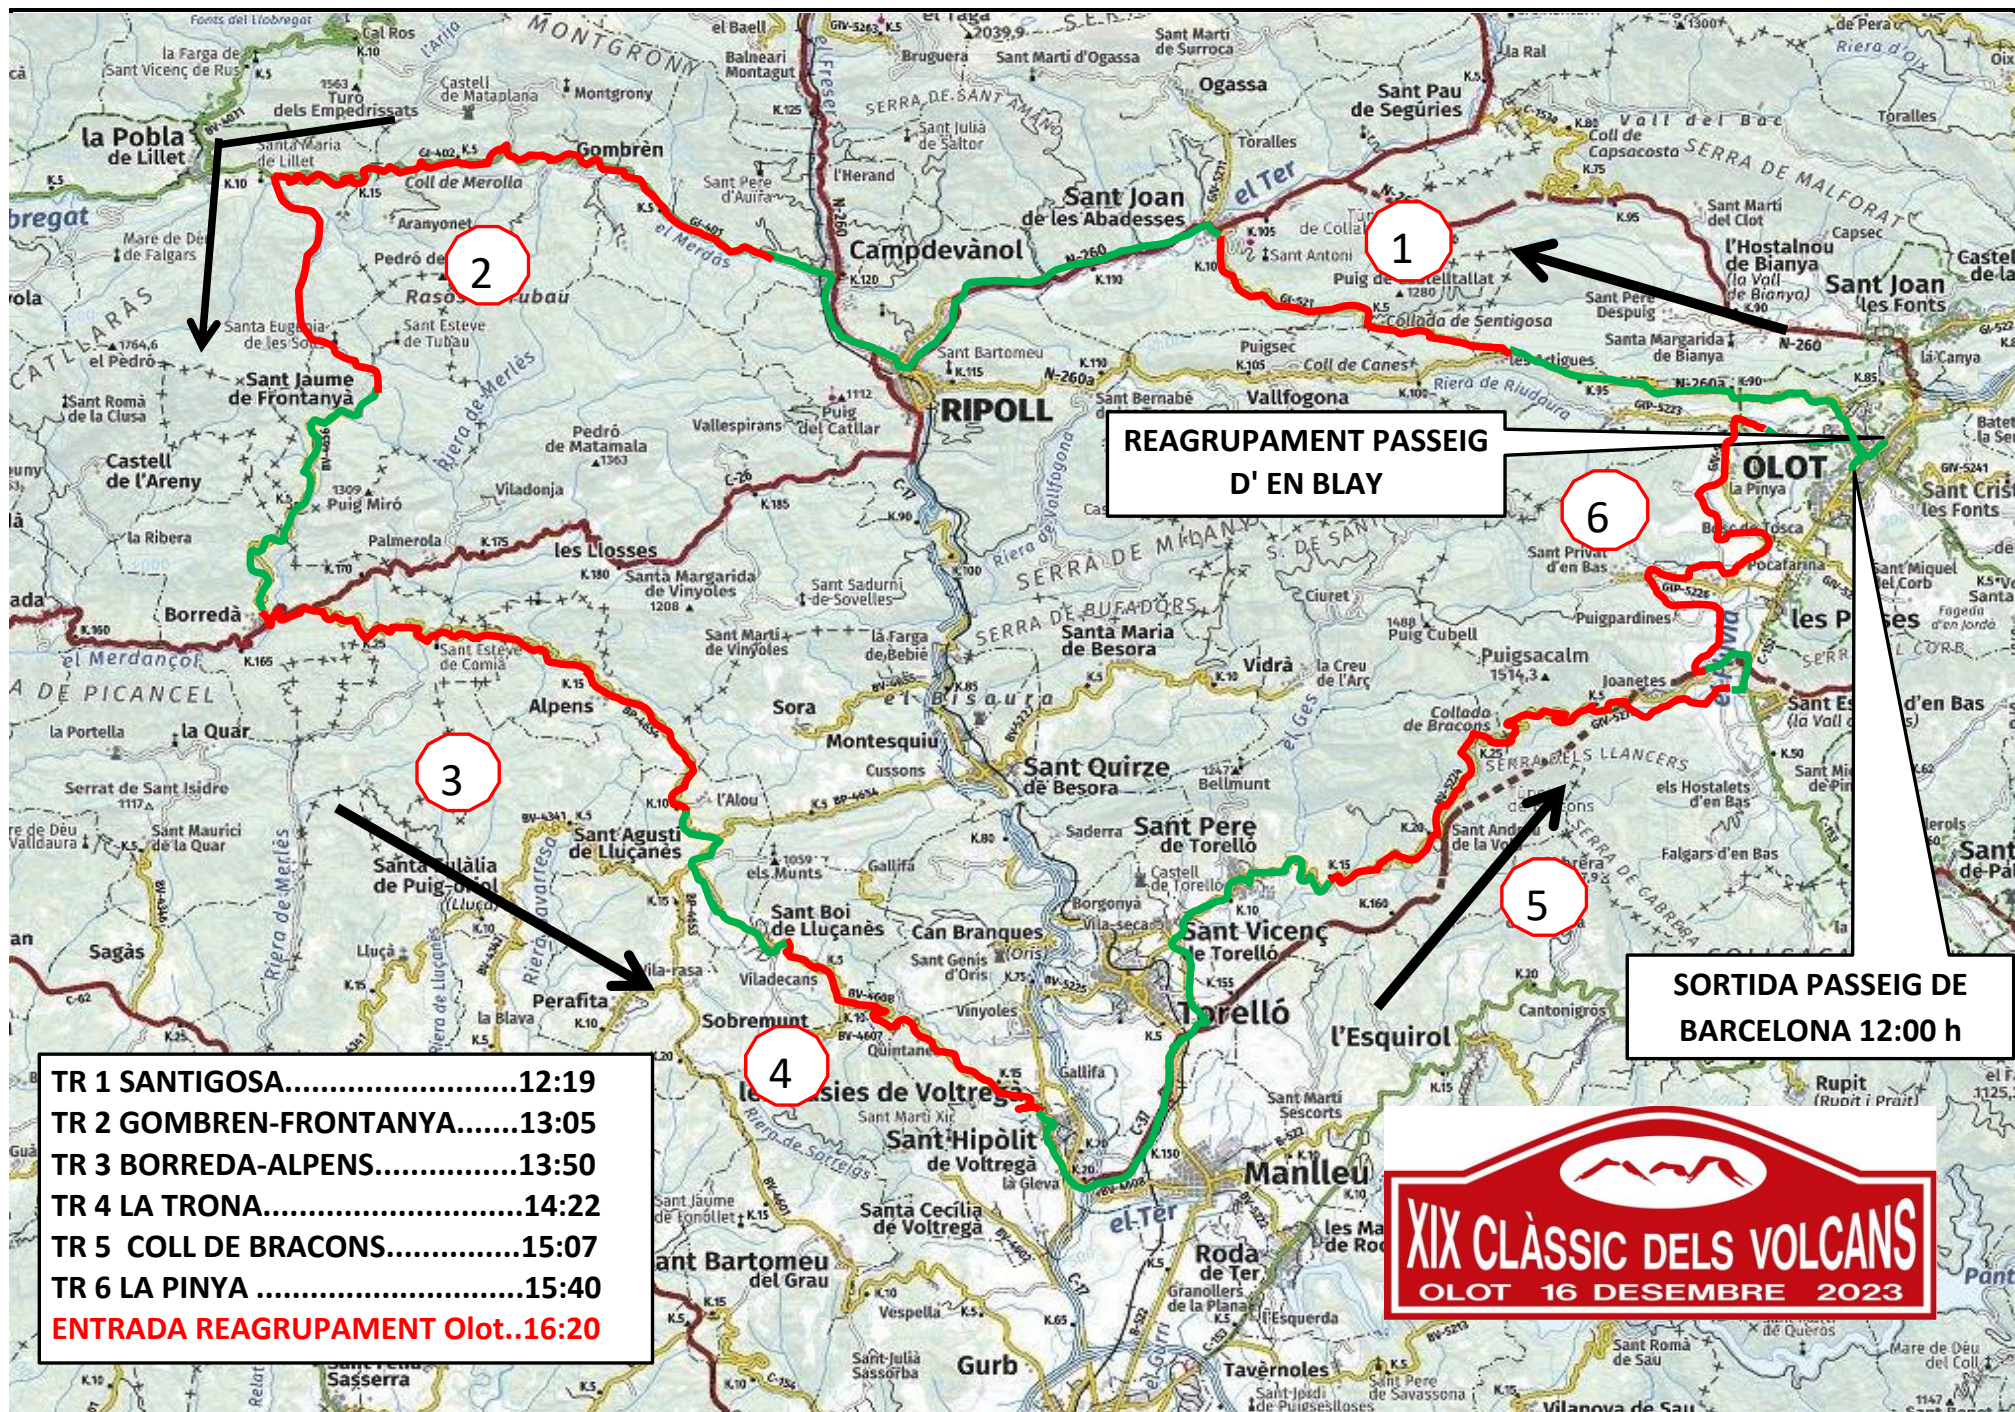

XIX Clàssic dels Volcans-Olot

REAGRUPAMENT PASSEIG D' EN BLAY

SORTIDA PASSEIG DE BARCELONA 12:00 h

TR 1 SANTIGOSA.....	12:19
TR 2 GOMBREN-FRONTANYA.....	13:05
TR 3 BORREDA-ALPENS.....	13:50
TR 4 LA TRONA.....	14:22
TR 5 COLL DE BRACONS.....	15:07
TR 6 LA PINYA	15:40
ENTRADA REAGRUPAMENT Olot..16:20	